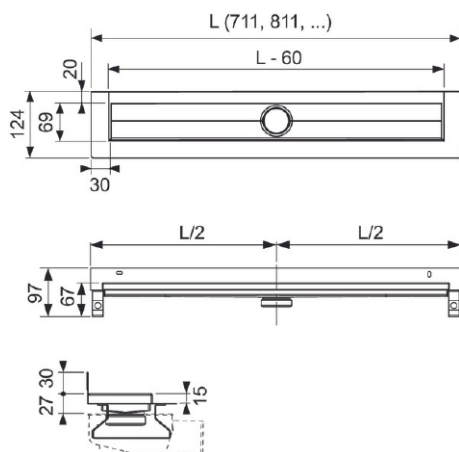

#### Produktbeskrivelse

TECEdrainline dusjrenne i rustfritt stål for montering inntil vegg

Dusjrennen med oppkant og innvendig fall for å forbedre vandrensning og selvrensende effekt.

For montering i påstøp i kombinasjon med påstrykningsmembran. Leveres med et selvklebende butylbånd. Med sentret anslutning for tilkobling til et TECEdrainline sluk DN40 - DN75

#### Mål (mm)

#### Tekniske data

- Materiale: Rustfritt stål 1.4301 (304)
- Bredde inkl. flens: 124mm
- Lengde inkl. flens: 711, 811, ...mm
- Synlig bredde etter montasje: 69mm
- Synlig lengde etter montasje: 651, 751, ...mm